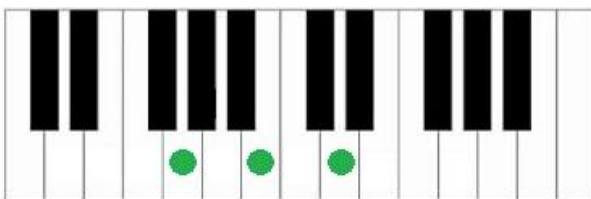

Wilhelmus piano akkoorden – Gevorderden

G Em C D7 G D C G C D7 G
Wilhelmus van Nassauwe, ben ik van Duitsen bloed

G Em C D7 G D C G C D7 G
Den vaderland getrouwe, blijf ik tot in den dood

G C D7 G C G D
Een Prinse van Oranje, ben ik, vrij onverveerd

Em Am Am7 D Dadd9 D G Am7 D7 G
Den Koning van Hispanje, heb ik altijd geëerd

G akkoord