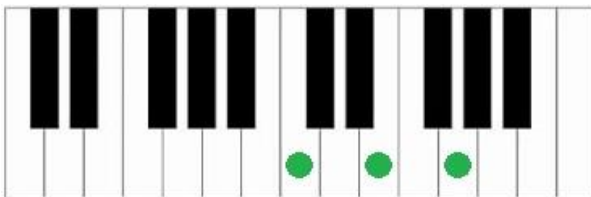

Wilhelmus piano akkoorden – Gevorderden

G Em C D7 G D C G C D7 G
Wilhelmus van Nassauwe, ben ik van Duitsen bloed

G Em C D7 G D C G C D7 G
Den vaderland getrouwe, blijf ik tot in den dood

G C D7 G C G D
Een Prinse van Oranje, ben ik, vrij onverveerd

Em Am Am7 D Dadd9 D G Am7 D7 G
Den Koning van Hispanje, heb ik altijd geëerd

C akkoord

- Zijn het **D7** en het **Dadd9** akkoord nog te lastig? Speel dan het **D akkoord**.
- Is het **Am7** akkoord nog te lastig? In plaats hiervan kan je ook het **Am akkoord** spelen.