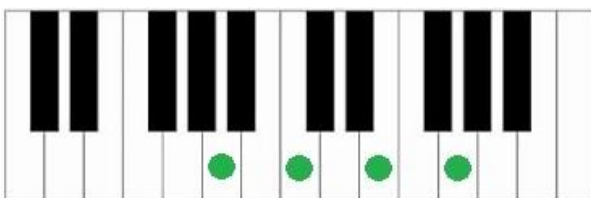

Am7 akkoord