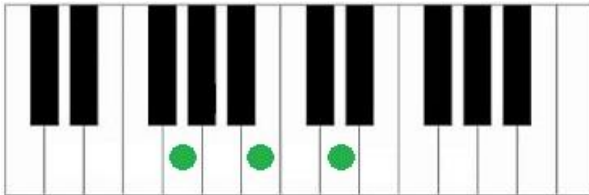

Wilhelmus piano akkoorden - Beginners

G C G D C D G
Wilhelmus van Nassauwe, ben ik van Duitsen bloed

G C G D C D G
Den vaderland getrouwe, blijf ik tot in den dood

G C D G C G D
Een Prinse van Oranje, ben ik, vrij onverveerd

Em Am D G Am D G
Den Koning van Hispanje, heb ik altijd geëerd

Zo speel je deze akkoorden

G akkoord