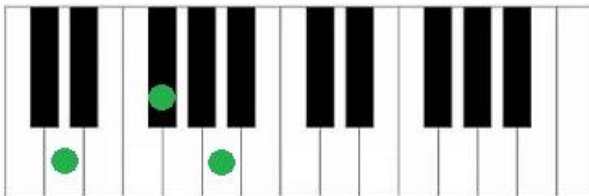

Wilhelmus piano akkoorden - Beginners

G C G D C D G
Wilhelmus van Nassauwe, ben ik van Duitsen bloed

G C G D C D G
Den vaderland getrouwe, blijf ik tot in den dood

G C D G C G D
Een Prinse van Oranje, ben ik, vrij onverveerd

Em Am D G Am D G
Den Koning van Hispanje, heb ik altijd geëerd

Zo speel je deze akkoorden

G akkoord

C akkoord

D akkoord

Em akkoord

Am akkoord

Wilhelmus piano akkoorden – Gevorderden

G Em C D7 G D C G C D7 G
Wilhelmus van Nassauwe, ben ik van Duitsen bloed

G Em C D7 G D C G C D7 G
Den vaderland getrouwe, blijf ik tot in den dood

G C D7 G C G D
Een Prinse van Oranje, ben ik, vrij onverveerd