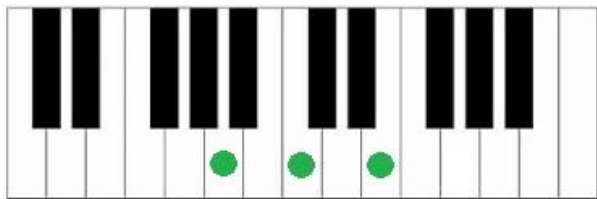

Wilhelmus piano akkoorden – Gevorderden

G Em C D7 G D C G C D7 G
Wilhelmus van Nassauwe, ben ik van Duitsen bloed

G Em C D7 G D C G C D7 G
Den vaderland getrouwe, blijf ik tot in den dood

G C D7 G C G D
Een Prinse van Oranje, ben ik, vrij onverveerd

Em Am Am7 D Dadd9 D G Am7 D7 G
Den Koning van Hispanje, heb ik altijd geëerd

Am akkoord

- Zijn het **D7** en het **Dadd9** akkoord nog te lastig? Speel dan het **D akkoord**.
- Is het **Am7** akkoord nog te lastig? In plaats hiervan kan je ook het **Am akkoord** spelen.