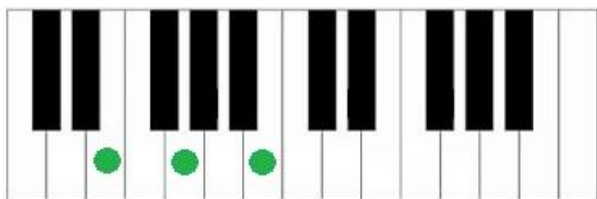

Wilhelmus piano akkoorden – Gevorderden

G Em C D7 G D C G C D7 G
Wilhelmus van Nassauwe, ben ik van Duitsen bloed

G Em C D7 G D C G C D7 G
Den vaderland getrouwe, blijf ik tot in den dood

G C D7 G C G D
Een Prinse van Oranje, ben ik, vrij onverveerd

Em Am Am7 D Dadd9 D G Am7 D7 G
Den Koning van Hispanje, heb ik altijd geëerd

Em akkoord

- Zijn het **D7** en het **Dadd9** akkoord nog te lastig? Speel dan het **D akkoord**.
- Is het **Am7** akkoord nog te lastig? In plaats hiervan kan je ook het **Am akkoord** spelen.