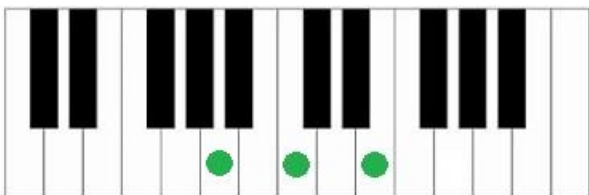

Wilhelmus piano akkoorden - Beginners

G C G D C D G
Wilhelmus van Nassauwe, ben ik van Duitsen bloed

G C G D C D G
Den vaderland getrouwe, blijf ik tot in den dood

G C D G C G D
Een Prinse van Oranje, ben ik, vrij onverveerd

Em Am D G Am D G
Den Koning van Hispanje, heb ik altijd geëerd

Zo speel je deze akkoorden

G akkoord

C akkoord

D akkoord

Em akkoord

Am akkoord

Wilhelmus piano akkoorden – Gevorderden