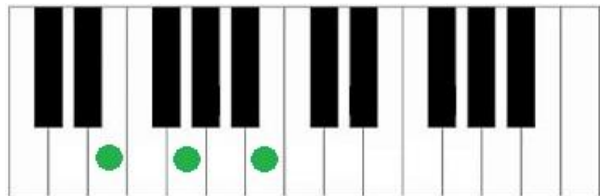

Wilhelmus piano akkoorden - Beginners

G C G D C D G
Wilhelmus van Nassauwe, ben ik van Duitsen bloed

G C G D C D G
Den vaderland getrouwe, blijf ik tot in den dood

G C D G C G D
Een Prinse van Oranje, ben ik, vrij onverveerd

Em Am D G Am D G
Den Koning van Hispanje, heb ik altijd geëerd

Zo speel je deze akkoorden

G akkoord

C akkoord

D akkoord

Em akkoord

Am akkoord

Wilhelmus piano akkoorden – Gevorderden