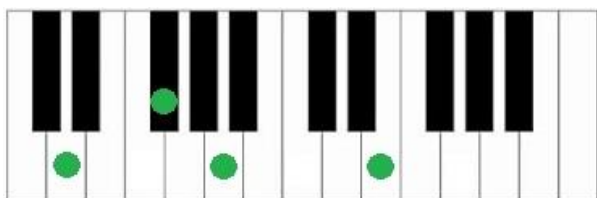

Dadd9 akkoord

- Zijn het **D7** en het **Dadd9** akkoord nog te lastig? Speel dan het **D akkoord**.
- Is het **Am7** akkoord nog te lastig? In plaats hiervan kan je ook het **Am akkoord** spelen.