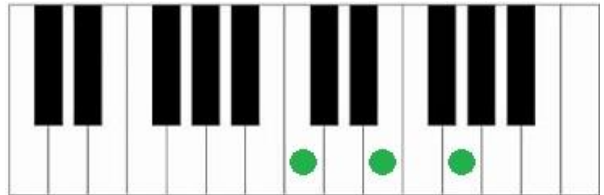

Wilhelmus piano akkoorden - Beginners

G C G D C D G
Wilhelmus van Nassauwe, ben ik van Duitsen bloed

G C G D C D G
Den vaderland getrouwe, blijf ik tot in den dood

G C D G C G D
Een Prinse van Oranje, ben ik, vrij onverveerd

Em Am D G Am D G
Den Koning van Hispanje, heb ik altijd geëerd

Zo speel je deze akkoorden

C akkoord