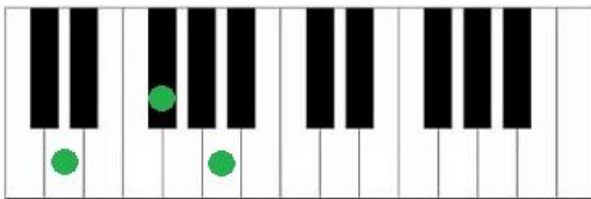

Wilhelmus piano akkoorden – Gevorderden

G Em C D7 G D C G C D7 G
Wilhelmus van Nassauwe, ben ik van Duitsen bloed

G Em C D7 G D C G C D7 G
Den vaderland getrouwe, blijf ik tot in den dood

G C D7 G C G D
Een Prinse van Oranje, ben ik, vrij onverveerd

Em Am Am7 D Dadd9 D G Am7 D7 G
Den Koning van Hispanje, heb ik altijd geëerd

D akkoord

- Zijn het **D7** en het **Dadd9** akkoord nog te lastig? Speel dan het **D akkoord**.
- Is het **Am7** akkoord nog te lastig? In plaats hiervan kan je ook het **Am akkoord** spelen.