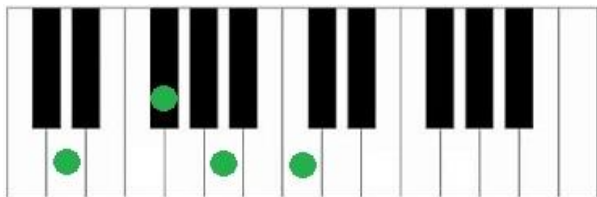

Wilhelmus piano akkoorden – Gevorderden

G Em C D7 G D C G C D7 G
Wilhelmus van Nassauwe, ben ik van Duitsen bloed

G Em C D7 G D C G C D7 G
Den vaderland getrouwe, blijf ik tot in den dood

G C D7 G C G D
Een Prinse van Oranje, ben ik, vrij onverveerd

Em Am Am7 D Dadd9 D G Am7 D7 G
Den Koning van Hispanje, heb ik altijd geëerd

D7 akkoord

- Zijn het **D7** en het **Dadd9** akkoord nog te lastig? Speel dan het **D akkoord**.
- Is het **Am7** akkoord nog te lastig? In plaats hiervan kan je ook het **Am akkoord** spelen.